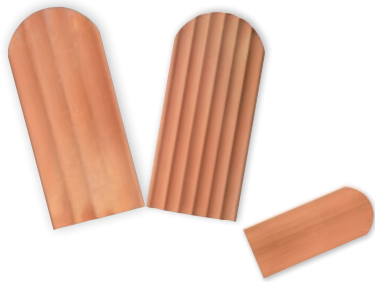

BIBERSCHWANZZIEGEL
SPEZIALITÄT

BIBER
DARAUF SCHWÖREN
WIR

DER BIBER IST TRUMPF

Der Biberschwanzziegel ist ein waschechter Schweizer. Ein Tonziegel in seiner funktionalsten, beständigsten und wirkungsvollsten Form. Ein Qualitätsprodukt, das kein Verfallsdatum kennt und uns mit seinen Eigenschaften immer wieder aufs Neue überzeugt. Deshalb schwören wir auf diesen Klassiker. Seit über 100 Jahren. Wann setzen Sie auf unsere Kompetenz?

Ihre Gasser Ceramic

A close-up photograph of several stacked wooden planks. The wood has a warm, reddish-brown hue and a visible grain. The planks are stacked in a way that creates a sense of depth and texture. The lighting is soft, highlighting the natural imperfections and grain of the wood.

Keiner deckt überzeugender.
Grundsolide strotzt der Biber
Wind und Wetter. Anmutig
haucht er Dächern Charakter ein,
jede Dachform meistert er
geschickt. Auch bei Ihrem Objekt.

Der Biberschwanzziegel. Unser stolzer Eidgenosse. Ein strammer Patriot. Sein As sind seine grundsoliden Werte. Das macht ihn erfolgreich zeitlos und begehrenswert. Immer wieder aufs Neue.

EHRlichkeit

Ein zeitloser Klassiker, der alles andere, als aus der Zeit gefallen ist. Stilsicher deckt der Biber Dach und Fassade. Sein Auftritt ist stimmig und grundehrlich. Das geht direkt ins Herz.

BIBERSCHWANZZIEGEL GEWELLT 17/39 (MO)