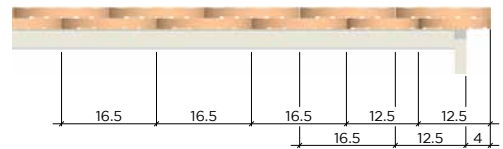

Normalziegel ¾ Ziegel

Die spezifischen Angaben zu Lattweiten, Deckbreiten und Dachneigungen sowie die Garantiebestimmungen entnehmen Sie dem Beiblatt > **Eindeckung von Tondachziegeln - Anwendung.**