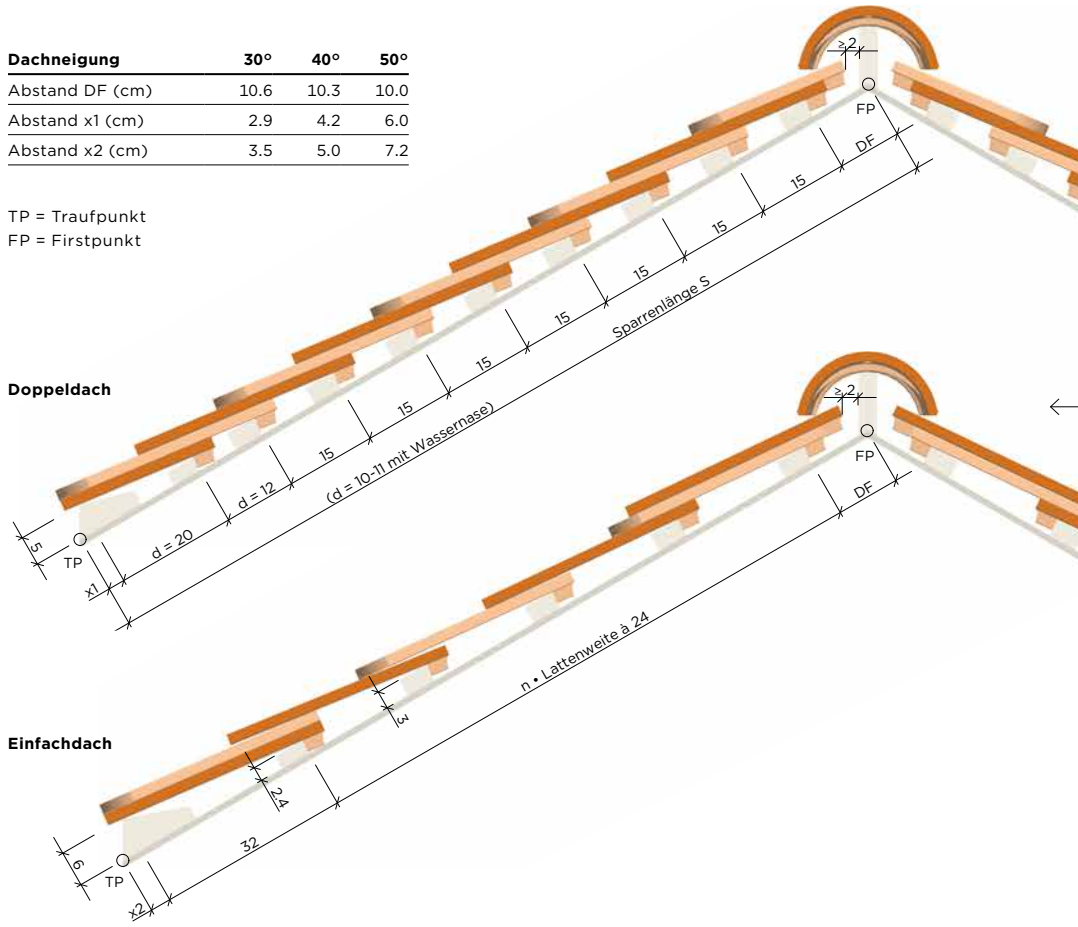

TECHNISCHE DATEN

LÄNGSSCHNITT

Dachneigung	30°	40°	50°
Abstand DF (cm)	10.6	10.3	10.0
Abstand x1 (cm)	2.9	4.2	6.0
Abstand x2 (cm)	3.5	5.0	7.2

TP = Traufpunkt
FP = Firstpunkt

Variante

Holzschindel 33 cm
Aluschindel max. 33 cm
Abdichtplatte PVC