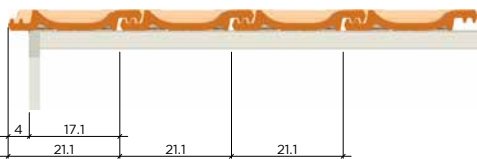

* auf Bestellung

TECHNISCHE EIGENSCHAFTEN

	Lattweite cm	Deckbreite cm	Länge cm	Breite cm	Stk m ²	Stk m ¹	Gewicht Stk	Stk Paket	Stk Palette	Gewicht Pal.	m ² Palette
Normalziegel	34.9	21.1	43.5	25.0	13.2		3.2	7	224	717	17.0
1/2 Ziegel (JM 72)		10.5	43.0	14.5		2.8	1.7	7	280	476	
Ortgang links		25.5	43.5	25.5		2.9	4.0		90	360	
Ortgang rechts		21.6	43.5	25.5		2.9	4.0		84	336	
Lüfterziegel		21.1	43.5	25.0			3.2	6	192	614	
Glasziegel							3.8				

TECHNISCHE DATEN

LÄNGSSCHNITT

Dachneigung	17°	20°	30°	40°
Abstand x (cm)	1.8	2.2	3.5	5.0

QUERSCHNITT

Normalziegel links

Normalziegel rechts

Ortgang links

Ortgang rechts