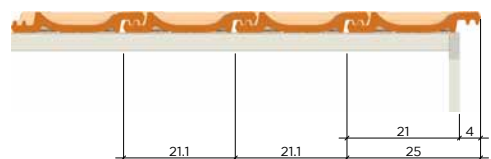

* auf Bestellung

TECHNISCHE EIGENSCHAFTEN

	Lattweite cm	Deckbreite cm	Länge cm	Breite cm	Stk m ²	Stk m ¹	Gewicht Stk	Stk Paket	Stk Palette	Gewicht Pal.	m ² Palette
Normalziegel	34.9	21.1	43.5	25.0	13.2		3.2	7	224	717	17.0
1/2 Ziegel (JM 72)		10.5	43.0	14.5		2.8	1.7	7	280	476	
Ortgang links		25.5	43.5	25.5		2.9	4.0		90	360	
Ortgang rechts		21.6	43.5	25.5		2.9	4.0		84	336	
Lüfterziegel		21.1	43.5	25.0			3.2	6	192	614	
Glasziegel							3.8				

TECHNISCHE DATEN

LÄNGSSCHNITT

Dachneigung	17°	20°	30°	40°
Abstand x (cm)	1.8	2.2	3.5	5.0

QUERSCHNITT

Normalziegel links

Normalziegel rechts

Ortgang links

Ortgang rechts