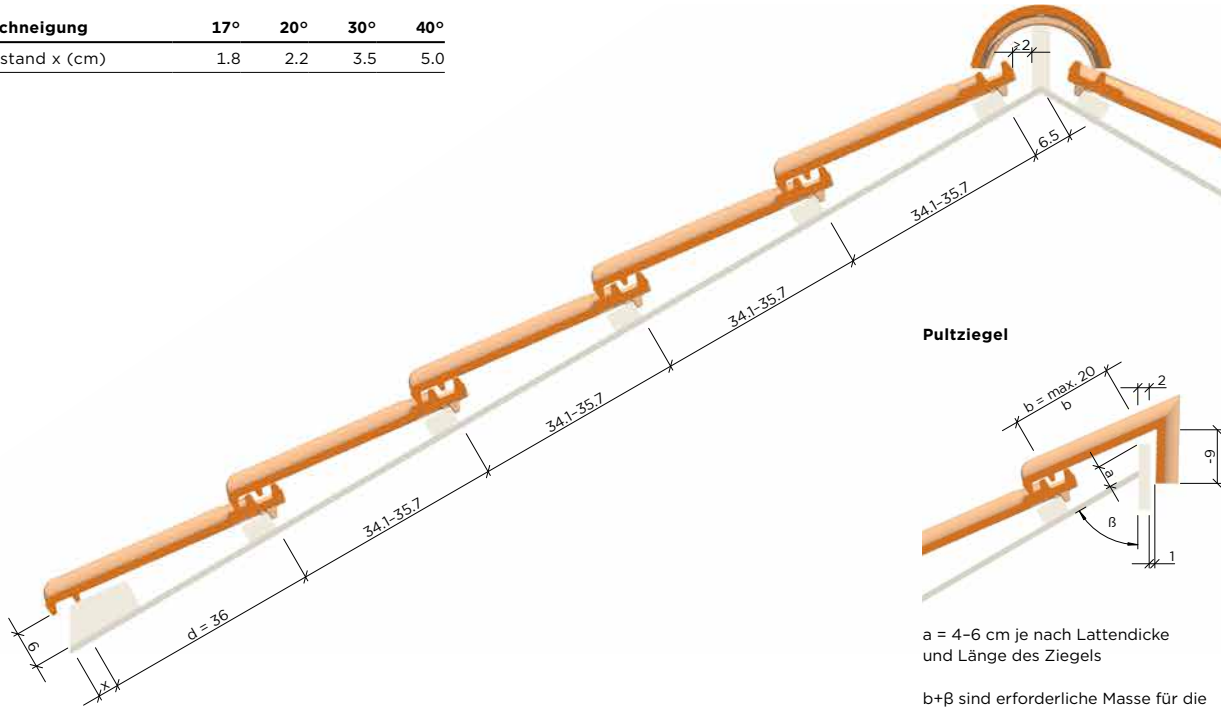

* auf Bestellung

TECHNISCHE EIGENSCHAFTEN

	Lattweite cm	Deckbreite cm	Länge cm	Breite cm	Stk m ²	Stk m ¹	Gewicht Stk	Stk Paket	Stk Palette	Gewicht Pal.	m ² Palette
Normalziegel	34.9	21.1	43.5	25.0	13.2		3.2	7	224	717	17.0
1/2 Ziegel (JM 72)		10.5	43.0	14.5		2.8	1.7	7	280	476	
Ortgang links		25.5	43.5	25.5		2.9	4.0		90	360	
Ortgang rechts		21.6	43.5	25.5		2.9	4.0		84	336	
Lüfterziegel		21.1	43.5	25.0			3.2	6	192	614	
Glasziegel							3.8				

TECHNISCHE DATEN

LÄNGSSCHNITT

Dachneigung	17°	20°	30°	40°
Abstand x (cm)	1.8	2.2	3.5	5.0

QUERSCHNITT

Normalziegel links

Normalziegel rechts

Ortgang links

Ortgang rechts