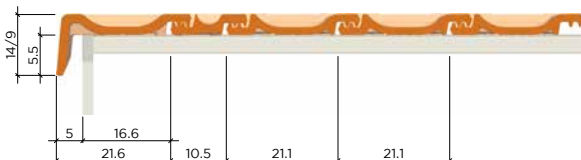

* auf Bestellung

TECHNISCHE EIGENSCHAFTEN

	Lattweite cm	Deckbreite cm	Länge cm	Breite cm	Stk m ²	Stk m ¹	Gewicht Stk	Stk Paket	Stk Palette	Gewicht Pal.	m ² Palette
Normalziegel	34.9	21.1	43.5	25.0	13.2		3.2	7	224	717	17.0
1/2 Ziegel (JM 72)		10.5	43.0	14.5		2.8	1.7	7	280	476	
Ortgang links		25.5	43.5	25.5		2.9	4.0		90	360	
Ortgang rechts		21.6	43.5	25.5		2.9	4.0		84	336	
Lüfterziegel		21.1	43.5	25.0			3.2	6	192	614	
Glasziegel							3.8				

TECHNISCHE DATEN

LÄNGSSCHNITT

Dachneigung	17°	20°	30°	40°
Abstand x (cm)	1.8	2.2	3.5	5.0

QUERSCHNITT

Normalziegel links

Normalziegel rechts

Ortgang links

Ortgang rechts