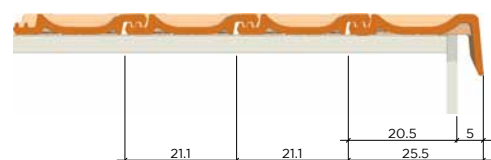

* auf Bestellung

TECHNISCHE EIGENSCHAFTEN

	Lattweite cm	Deckbreite cm	Länge cm	Breite cm	Stk m ²	Stk m ¹	Gewicht Stk	Stk Paket	Stk Palette	Gewicht Pal.	m ² Palette
Normalziegel	34.9	21.1	43.5	25.0	13.2		3.2	7	224	717	17.0
1/2 Ziegel (JM 72)		10.5	43.0	14.5		2.8	1.7	7	280	476	
Ortgang links		25.5	43.5	25.5		2.9	4.0		90	360	
Ortgang rechts		21.6	43.5	25.5		2.9	4.0		84	336	
Lüfterziegel		21.1	43.5	25.0			3.2	6	192	614	
Glasziegel							3.8				

TECHNISCHE DATEN

LÄNGSSCHNITT

Dachneigung	17°	20°	30°	40°
Abstand x (cm)	1.8	2.2	3.5	5.0

QUERSCHNITT

Normalziegel links

Normalziegel rechts

Ortgang links

Ortgang rechts